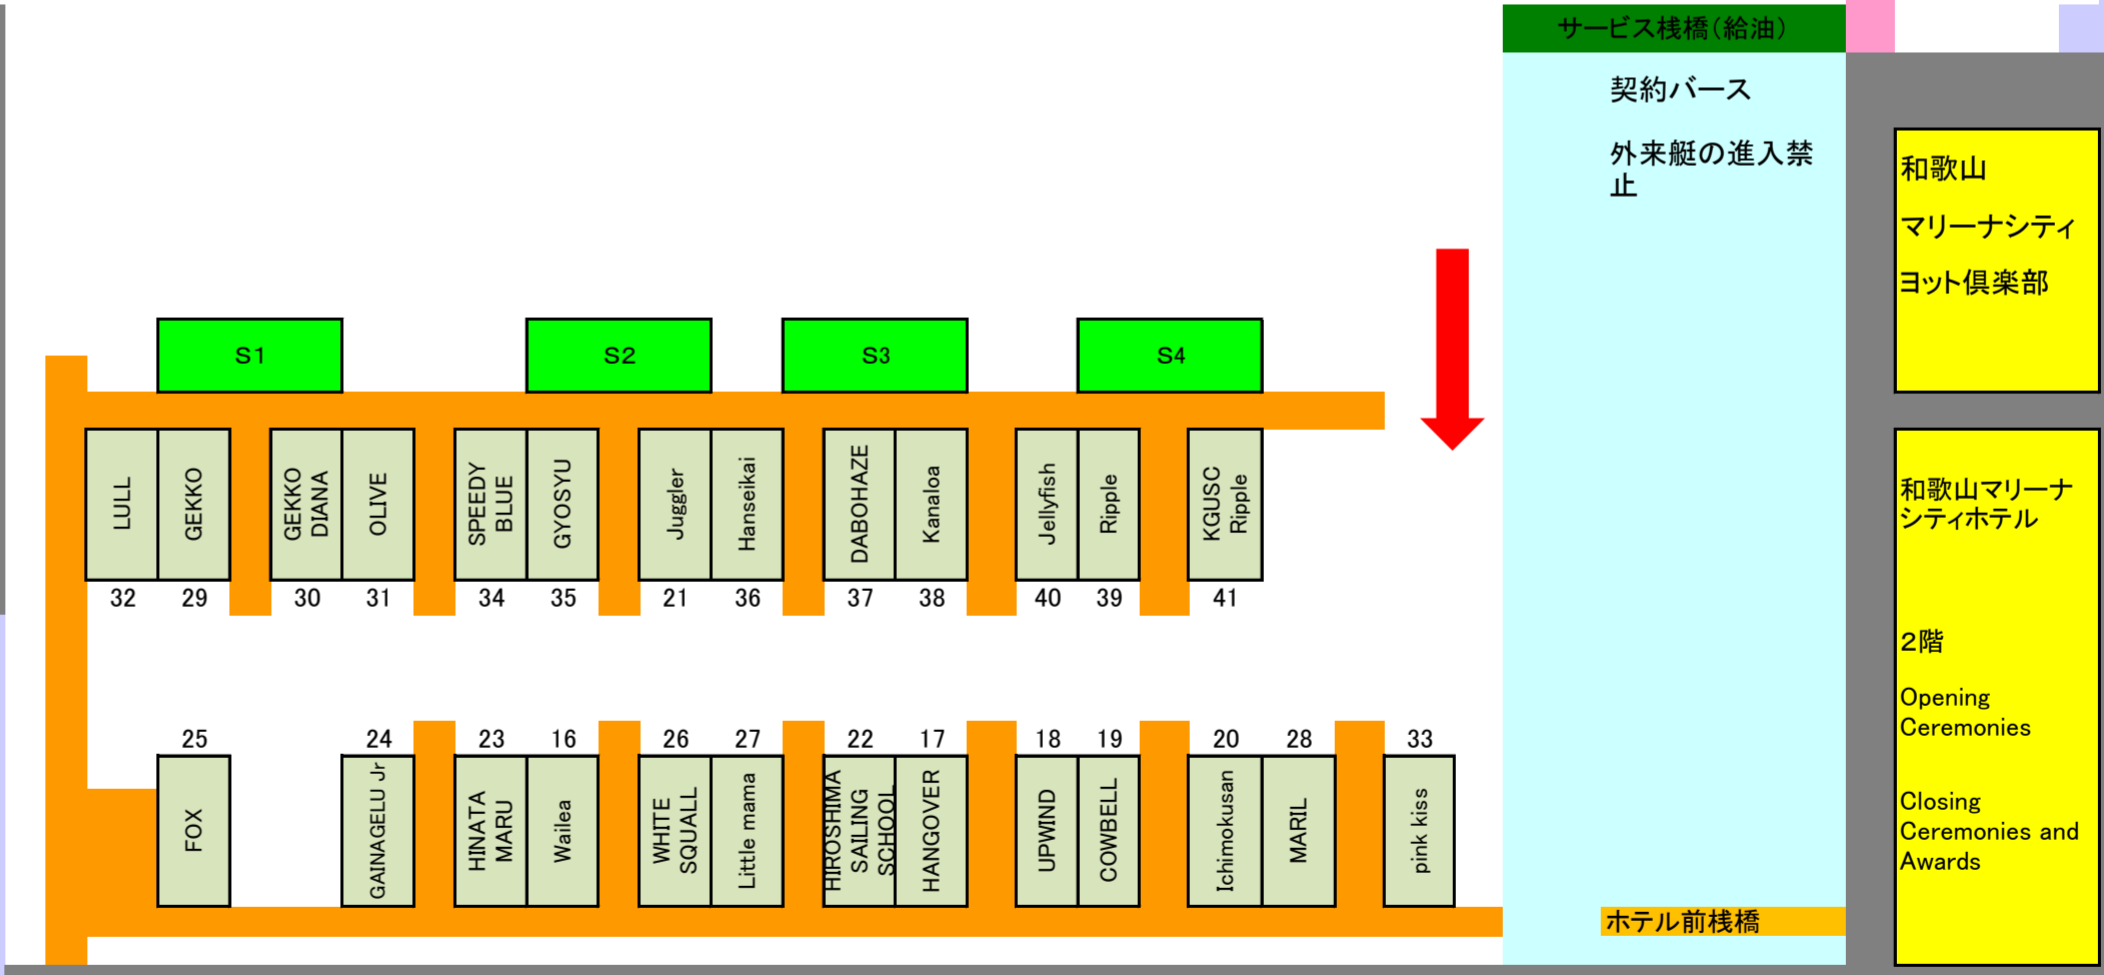

N
↑
入港
参加艇係留場所

クラブハウス北側艇庫に外部トイレがあります。ご利用ください。

夜間に出入りが必要な場合は事前に和歌山セーリングセンターにご連絡ください。

2016/9/12 10:07

和歌山市内から

海南ICから