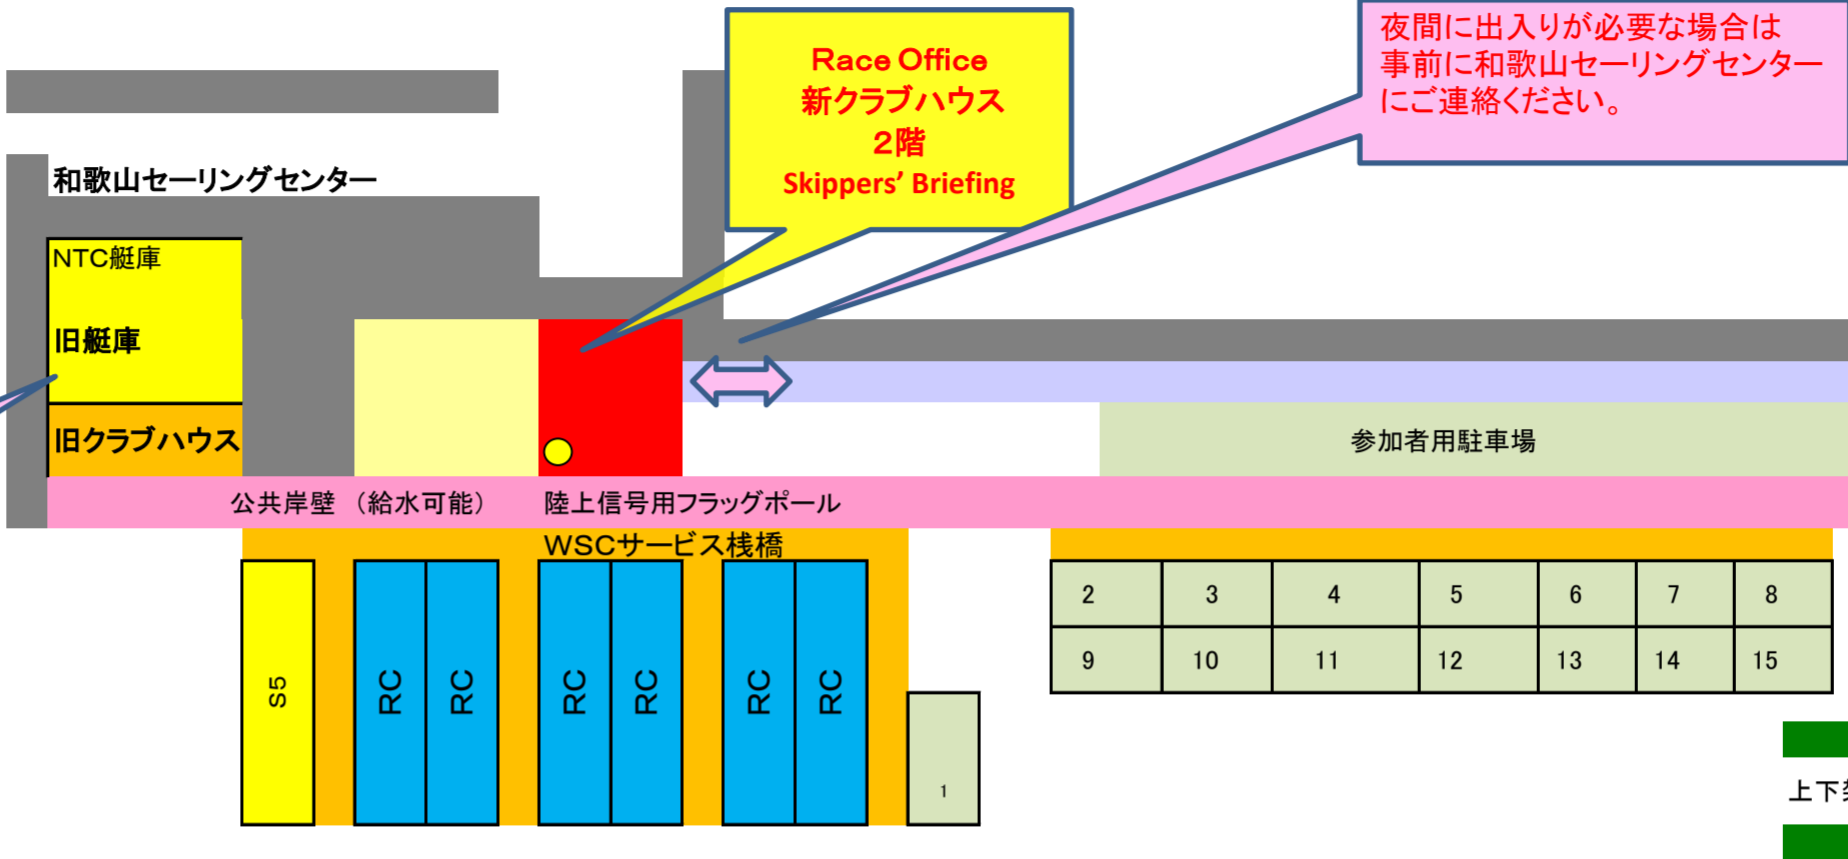

N  
↑  
入港  
参加艇係留場所

クラブハウス北側艇庫に外部トイレがあります。ご利用ください。

夜間に出入りが必要な場合は事前に和歌山セーリングセンターにご連絡ください。

2016/9/12 10:07

和歌山市内から

海南ICから