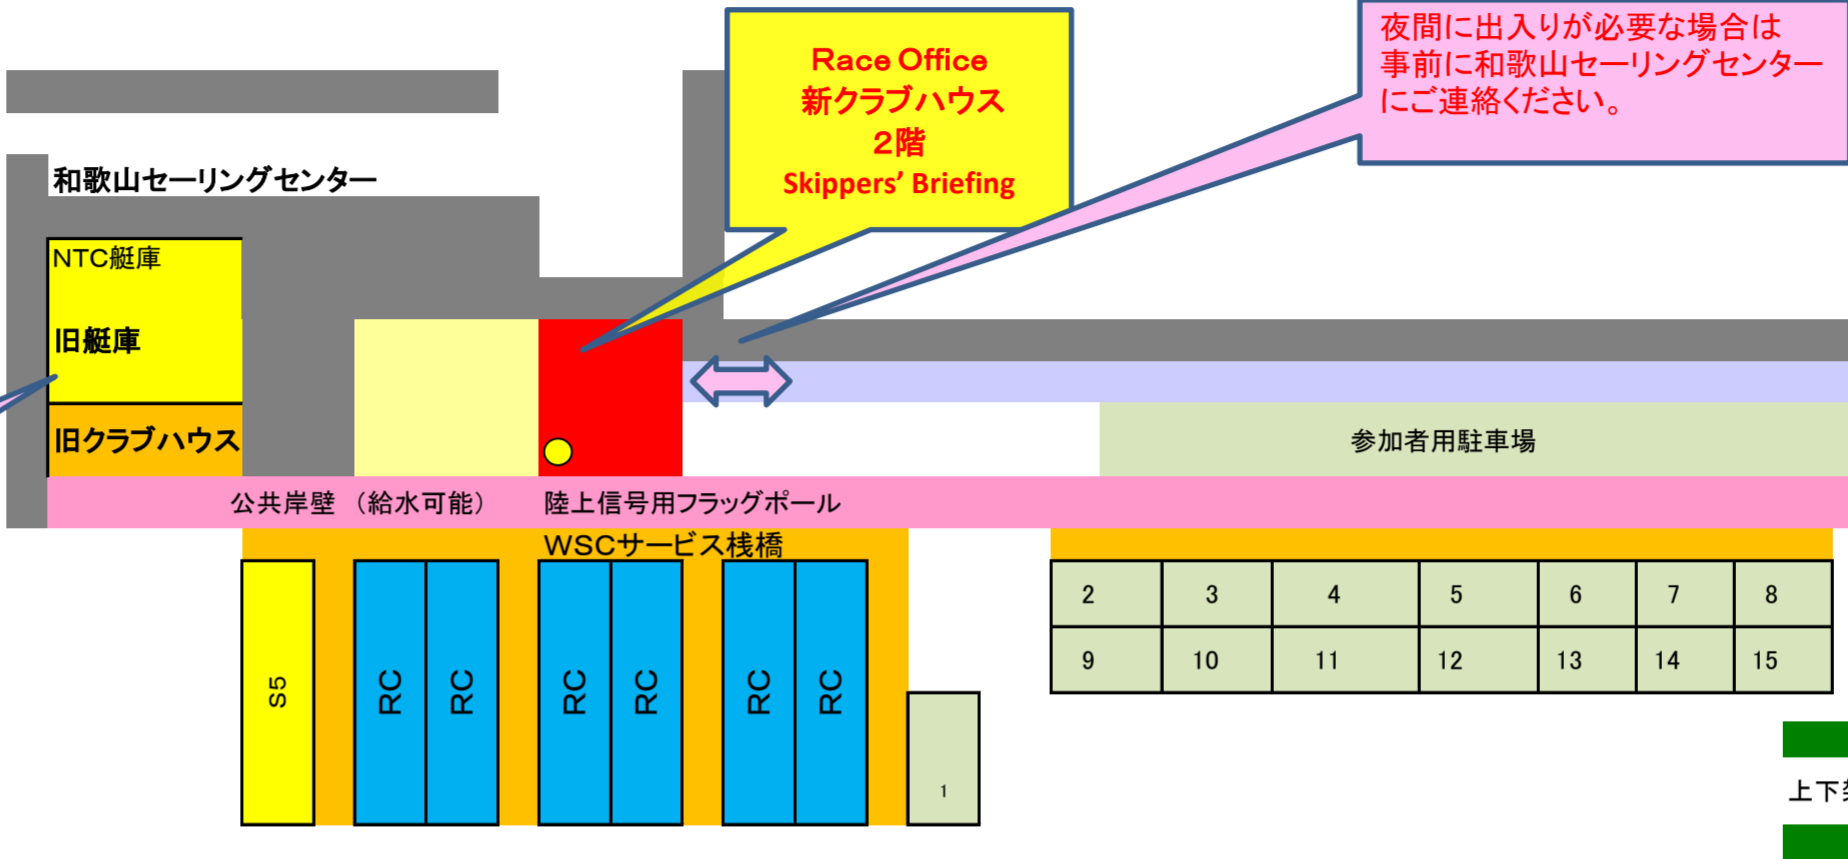

N
↑
入港
参加艇係留場所

クラブハウス北側艇庫に外部トイレがあります。ご利用ください。

夜間に出入りが必要な場合は事前に和歌山セーリングセンターにご連絡ください。

2016/9/12 10:07

和歌山市内から

海南ICから