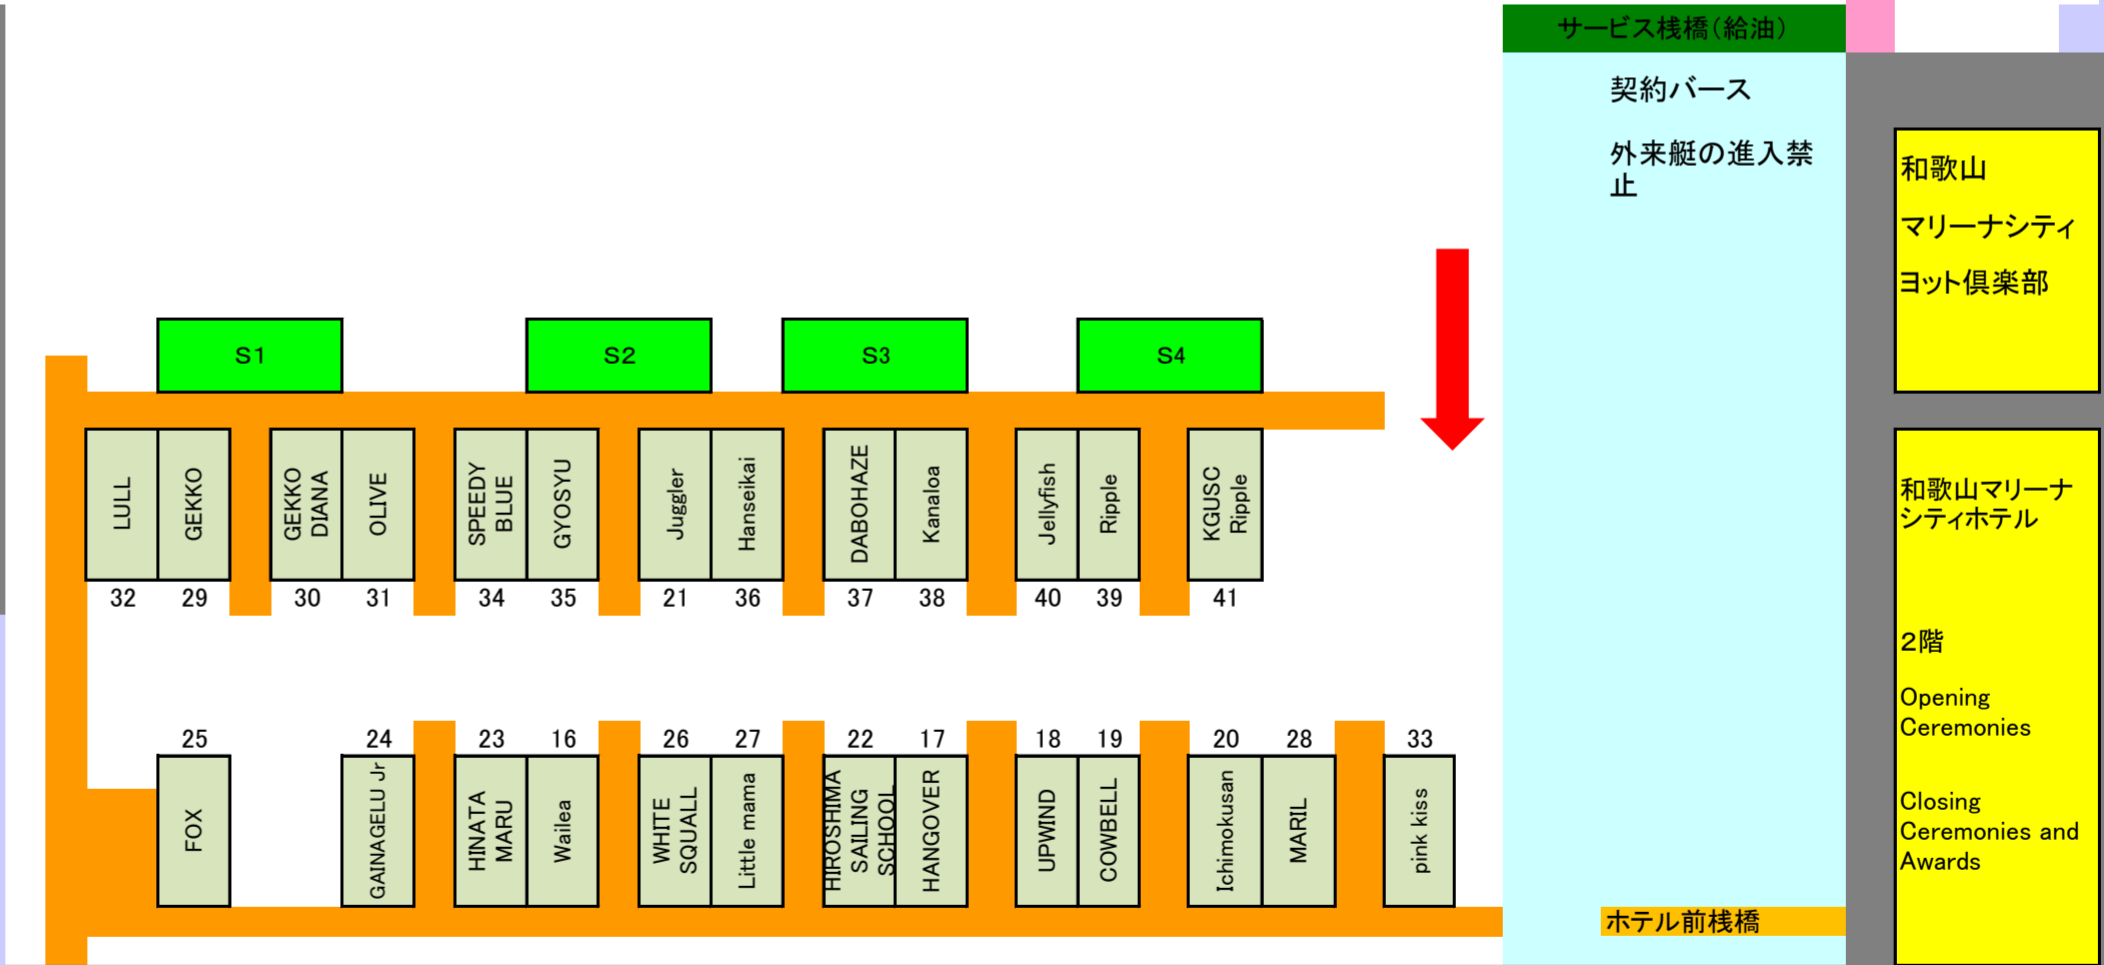

N  
↑  
入港  
参加艇係留場所

クラブハウス北側艇庫に外部トイレがあります。ご利用ください。

夜間に出入りが必要な場合は事前に和歌山セーリングセンターにご連絡ください。

2016/9/12 10:07

和歌山市内から

海南ICから